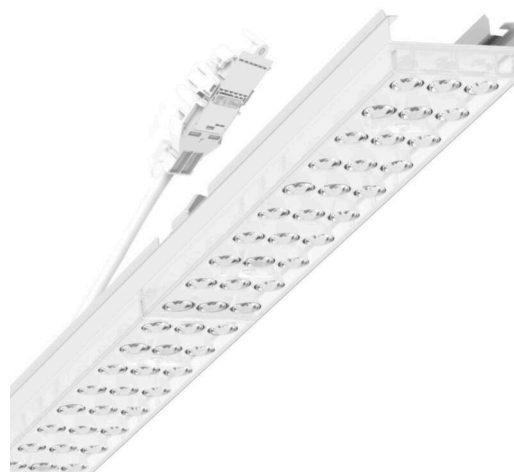

прибородержатель переменный - Individual.Lens.Optic - прямой несимметричный свет - без видимых стыков

Ламподержатель из оцинкованного стального профиля, поверхность покрыта лаком на полиэфирной смоле. Крепление без инструментов с нажимными затворами, встроенными в конструкцию, обеспечивают защиту от кражи и взлома. В трековой шине может устанавливаться с левой или правой стороны и позиционироваться по-разному. Цвет корпуса белый стандартный для электротехники RAL 9016; Прямое несимметричное излучение, распределение света посредством линзы «Individual.Lens.Optic» из пластика ПММА. Оптика отдельных линз делает сборку и установку предельно удобными, плоскость легко чистится. Тройные ряды из отдельных линз и лампо-/прибородержатели, идеально согласованные между собой, обеспечивают цельный вид без стыков и неравномерностей. Подключение к электросети через присоединительный провод длиной 1 м для свободного позиционирования прибородержателя в световой полосе и 3-полюсную втычную деталь для быстрой сборки со свободным выбором фаз. Сменные блоки, позволяющие легко модернизировать освещение, существенно продлевают срок службы всей осветительной установки.

электротехника

Балласт	Электронный драйвер (1 штука)
Мощность системы	53W
сетевое напряжение	230V/50Hz
класс энергосбережения/Источник света	C

Оптика

Оснастка	LED, цветопередача/оттенок света CRI ≥ 80 / 3000K
Допуск для координаты цветности (MacAdam)	3SDCM
Фотобиологическая безопасность (светильник)	RG1
Номинальный световой поток	8939lm
Срок службы LED	50000h L80/B10 (Tq 35°C)
светоотдача светильников	170lm/W
Угол излучения	20°
UGR поп./вдоль	18.5 / 21.7

Механика

цвет корпуса	белый стандартный для электротехники RAL 9016
размеры (LxWxH/DxH)	1531mm x 55mm x 37mm
вес (нетто)	2kg
Вид монтажа	сборка трековых систем, световая структура

DEEP-LINK

<https://www.regiolux.de/ru/article/19455004120>

Ссылка	LED 9000lm 830
ηLB	100 %
Φ ↓/↑	98 % / 2 %
UGR поп./вдоль	18.5 / 21.7

размеры

L	1531 mm	Длина
B	55 mm	Ширина
H	37 mm	Высота