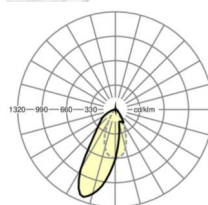

электротехника

Балласт	Электронный драйвер (1 штука)
Мощность системы	53W
сетевое напряжение	230V/50Hz
класс энергосбережения/Источник света	C

Оптика

Оснастка	LED, цветопередача/оттенок света CRI ≥ 80 / 3000K
Допуск для координаты цветности (MacAdam)	3SDCM
Фотобиологическая безопасность (светильник)	RG1
Номинальный световой поток	8939lm
Срок службы LED	50000h L80/B10 (Tq 35°C)
светоотдача светильников	170lm/W
Угол излучения	20°
UGR поп./вдоль	18.5 / 21.7

Механика

цвет корпуса	белый стандартный для электротехники RAL 9016
размеры (LxWxH/DxH)	1531mm x 55mm x 37mm
вес (нетто)	2kg
Вид монтажа	сборка трековых систем, световая структура

DEEP-LINK

<https://www.regiolux.de/ru/article/19455004120>

Ссылка	LED 9000lm 830
ηLB	100 %
Φ ↓/↑	98 % / 2 %
UGR поп./вдоль	18.5 / 21.7

размеры

L	1531 mm	Длина
B	55 mm	Ширина
H	37 mm	Высота